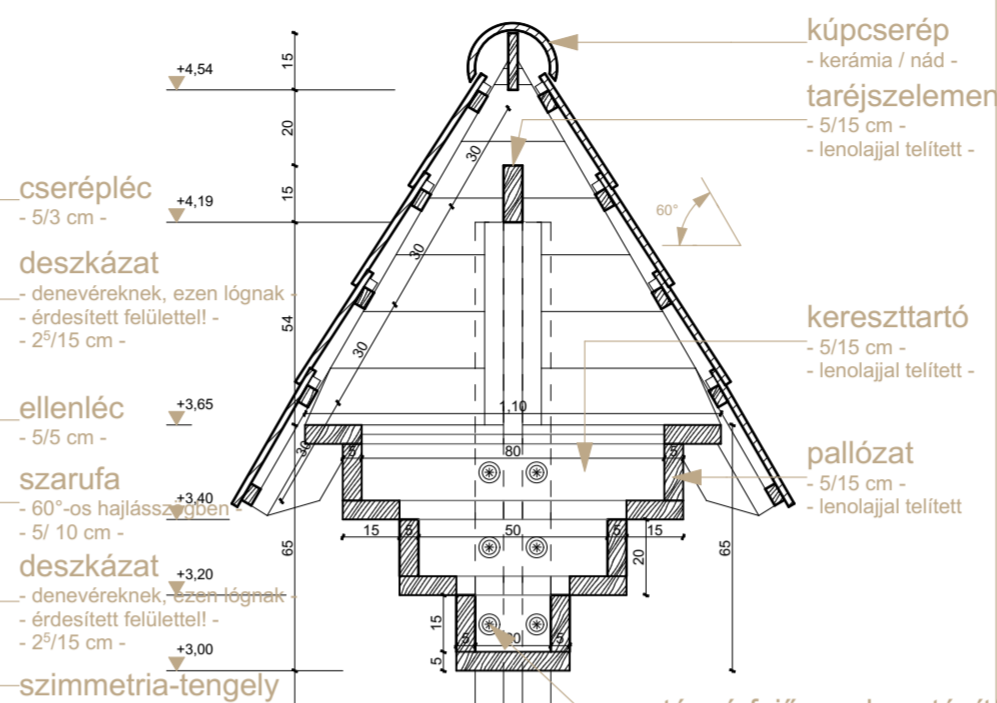

TETŐSZINTI ALAPRAJZ | M=1:20

B-B METSZET | M=1:20

SZERKEZET TÉRBELI KÉPE | (fedés nélkül ábrázolva)

KÖZBENSŐ SZINT ALAPRAJZA (denevérlak) | M=1:20

LÁTVÁNYTERV | (nád-fedéssel ábrázolva (cserepezéssel is lehet!), acélszállal a lábak között, melyre a fecskék rá tudnak újni)

FÖLDSZINTI ALAPRAJZ | M=1:20