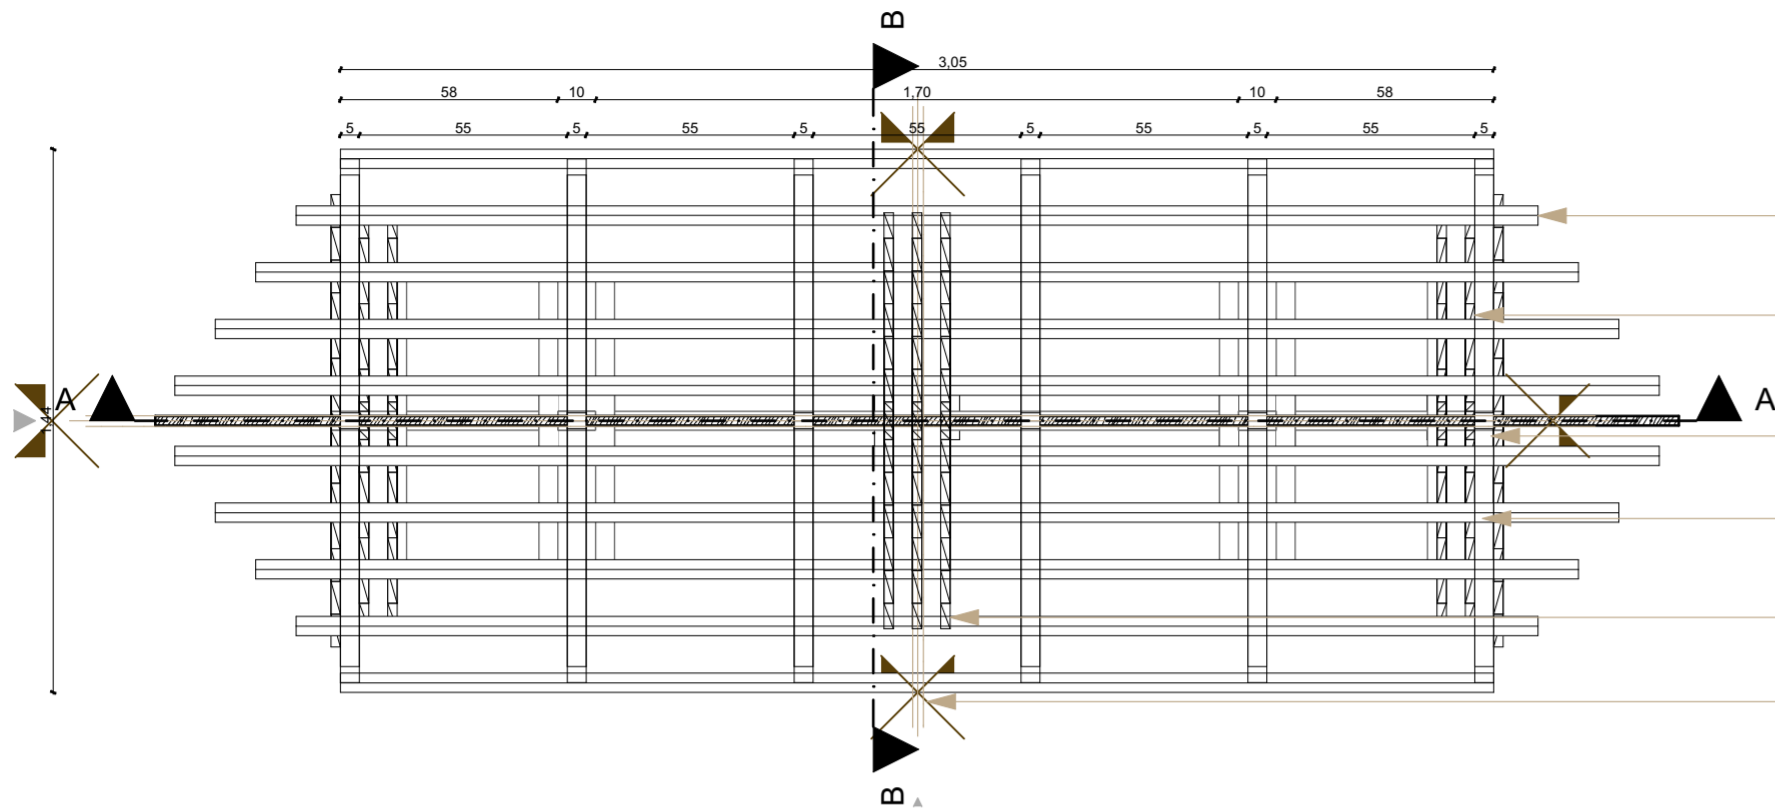

TETŐSZINTI ALAPRAJZ | M=1:20

B-B METSZET | M=1:20

SZERKEZET TÉRBELI KÉPE | (fedés nélkül ábrázolva)

KÖZBENSŐ SZINT ALAPRAJZA (denevérlak) | M=1:20

LÁTVÁNYTERV | (nád-fedéssel ábrázolva (cserepezéssel is lehet!), acélszállal a lábak között, melyre a fecskék rá tudnak újni)

FÖLDSZINTI ALAPRAJZ | M=1:20