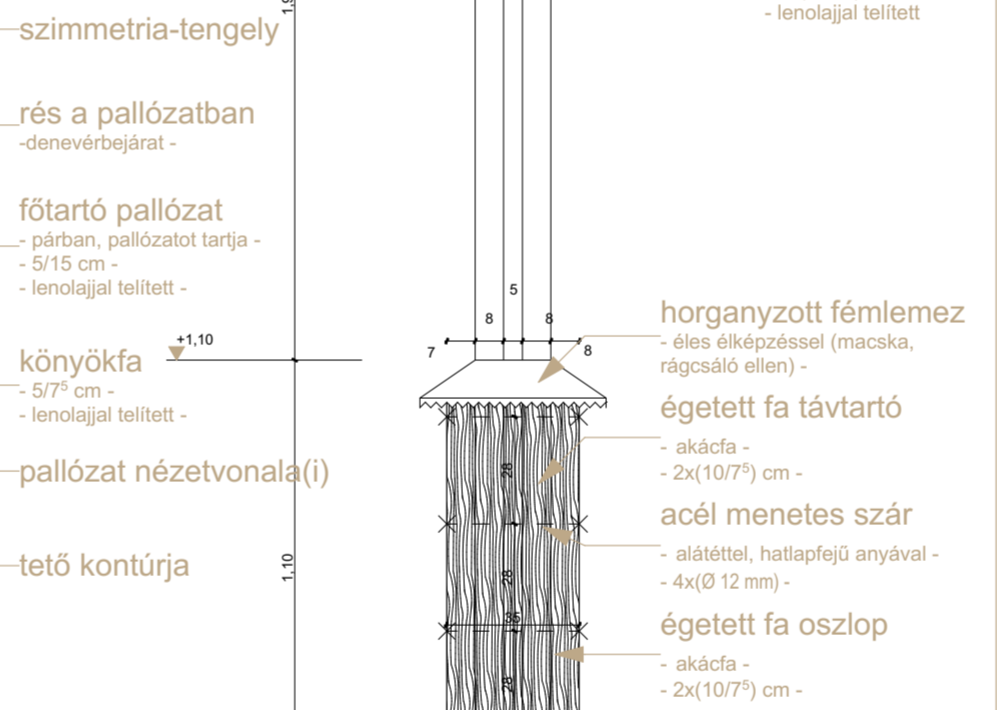

TETŐSZINTI ALAPRAJZ | M=1:20

B-B METSZET | M=1:20

SZERKEZET TÉRBELI KÉPE | (fedés nélkül ábrázolva)

KÖZBENSŐ SZINT ALAPRAJZA (denevérlak) | M=1:20

LÁTVÁNYTERV | (nád-fedéssel ábrázolva (cserepezéssel is lehet!), acélszállal a lábak között, melyre a fecskék rá tudnak újni)

FÖLDSZINTI ALAPRAJZ | M=1:20