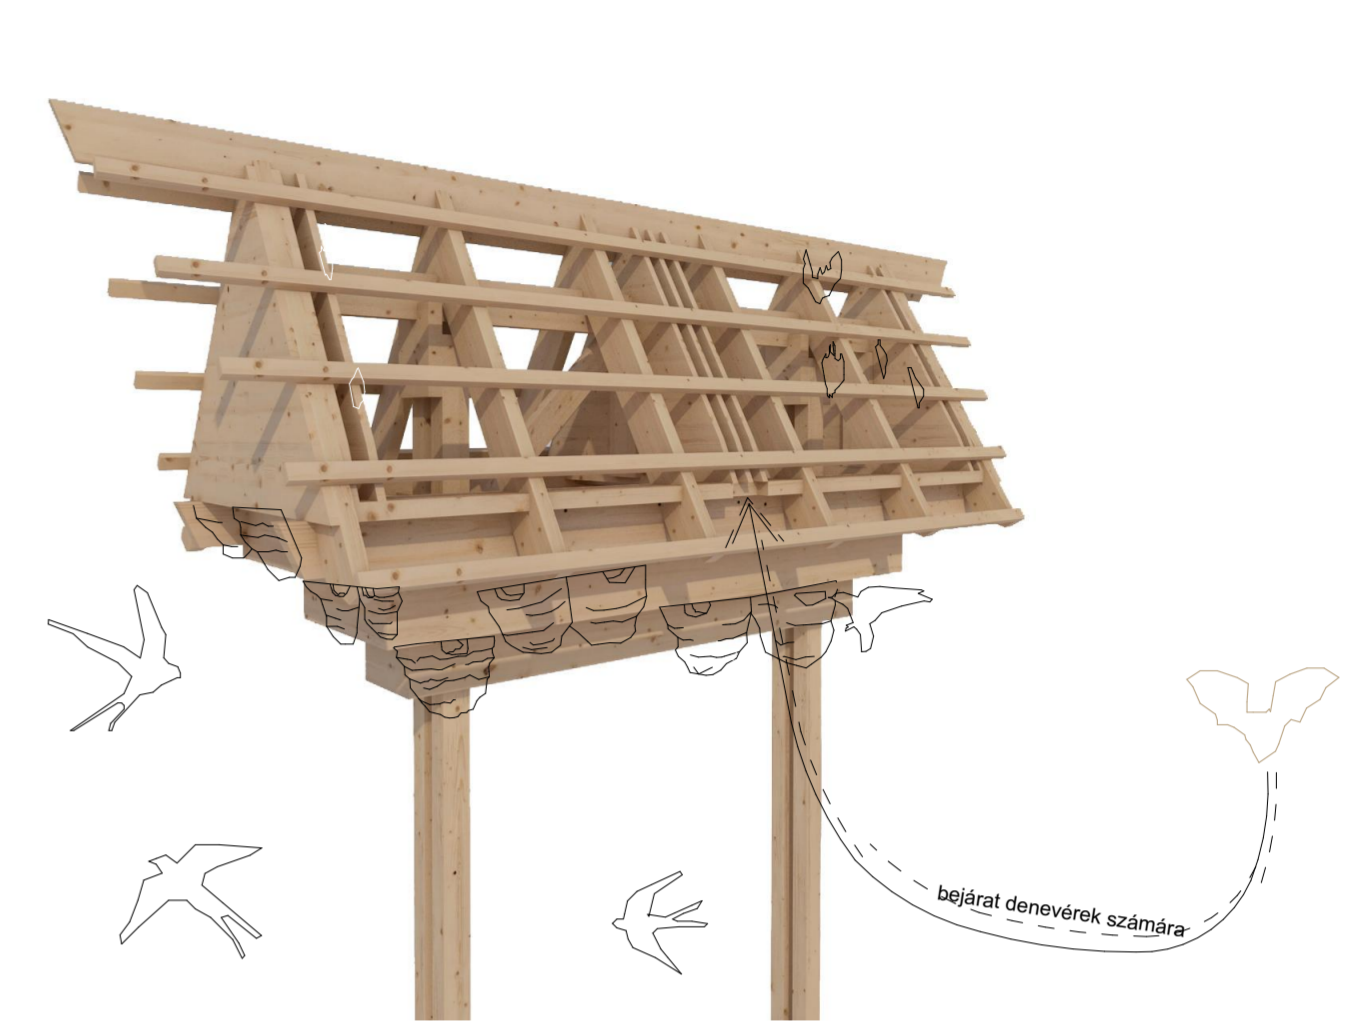

TETŐSZINTI ALAPRAJZ | M=1:20

B-B METSZET | M=1:20

SZERKEZET TÉRBELI KÉPE | (fedés nélkül ábrázolva)

KÖZBENSŐ SZINT ALAPRAJZA (denevérlak) | M=1:20

LÁTVÁNYTERV | (nád-fedéssel ábrázolva (cserepezéssel is lehet!), acélszállal a lábak között, melyre a fecskék rá tudnak újni)

FÖLDSZINTI ALAPRAJZ | M=1:20