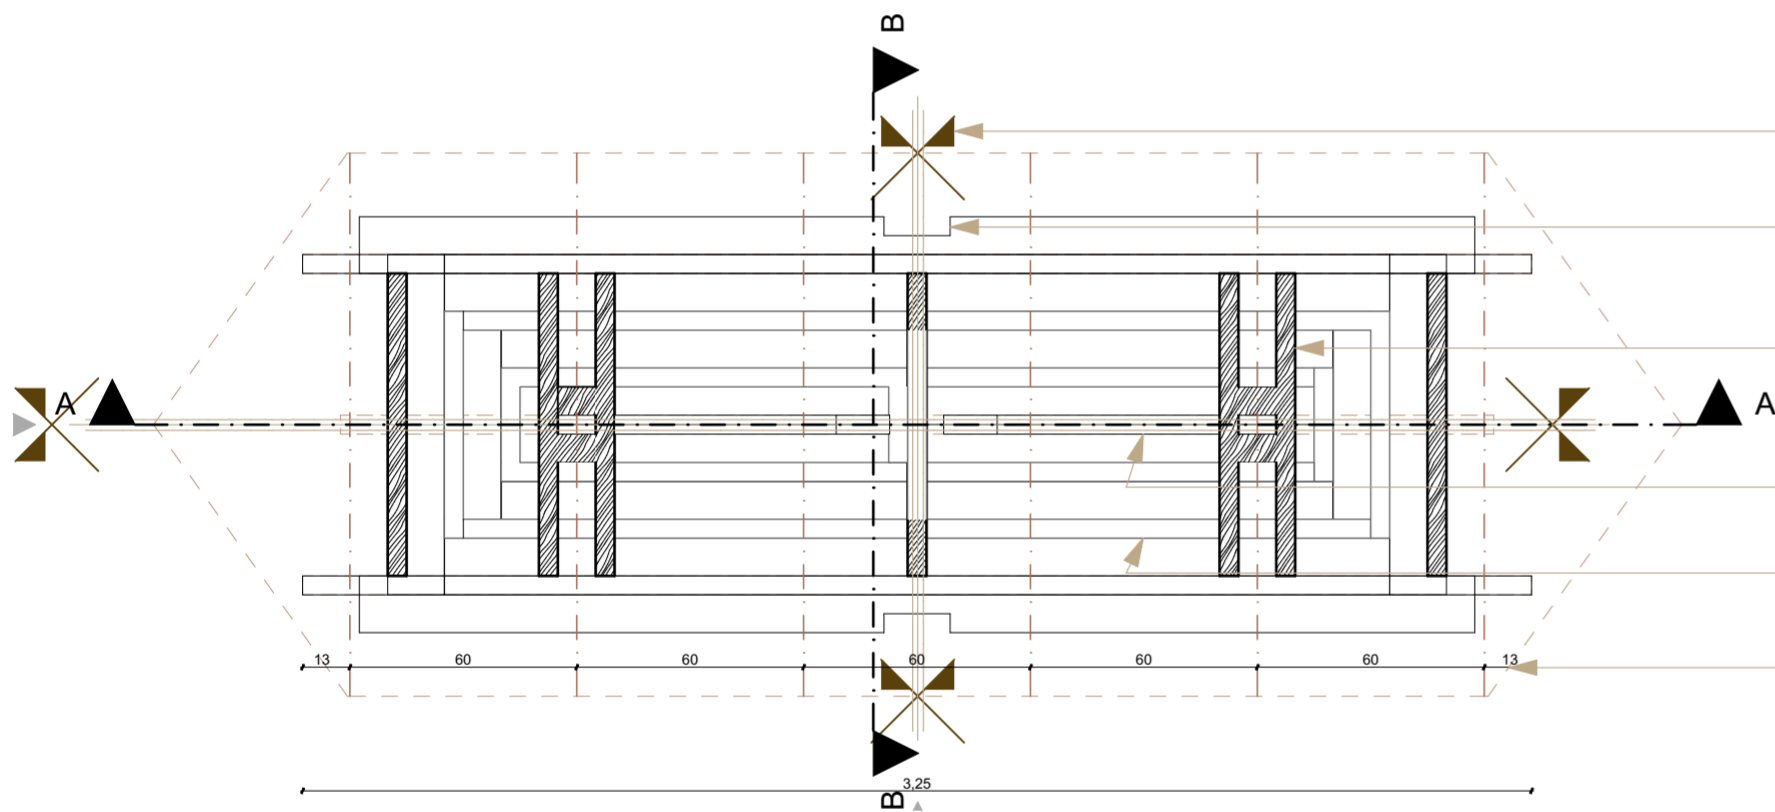

TETŐSZINTI ALAPRAJZ | M=1:20

B-B METSZET | M=1:20

SZERKEZET TÉRBELI KÉPE | (fedés nélkül ábrázolva)

KÖZBENSŐ SZINT ALAPRAJZA (denevérlak) | M=1:20

LÁTVÁNYTERV | (nád-fedéssel ábrázolva (cserepezéssel is lehet!), acélszállal a lábak között, melyre a fecskék rá tudnak újni)

FÖLDSZINTI ALAPRAJZ | M=1:20